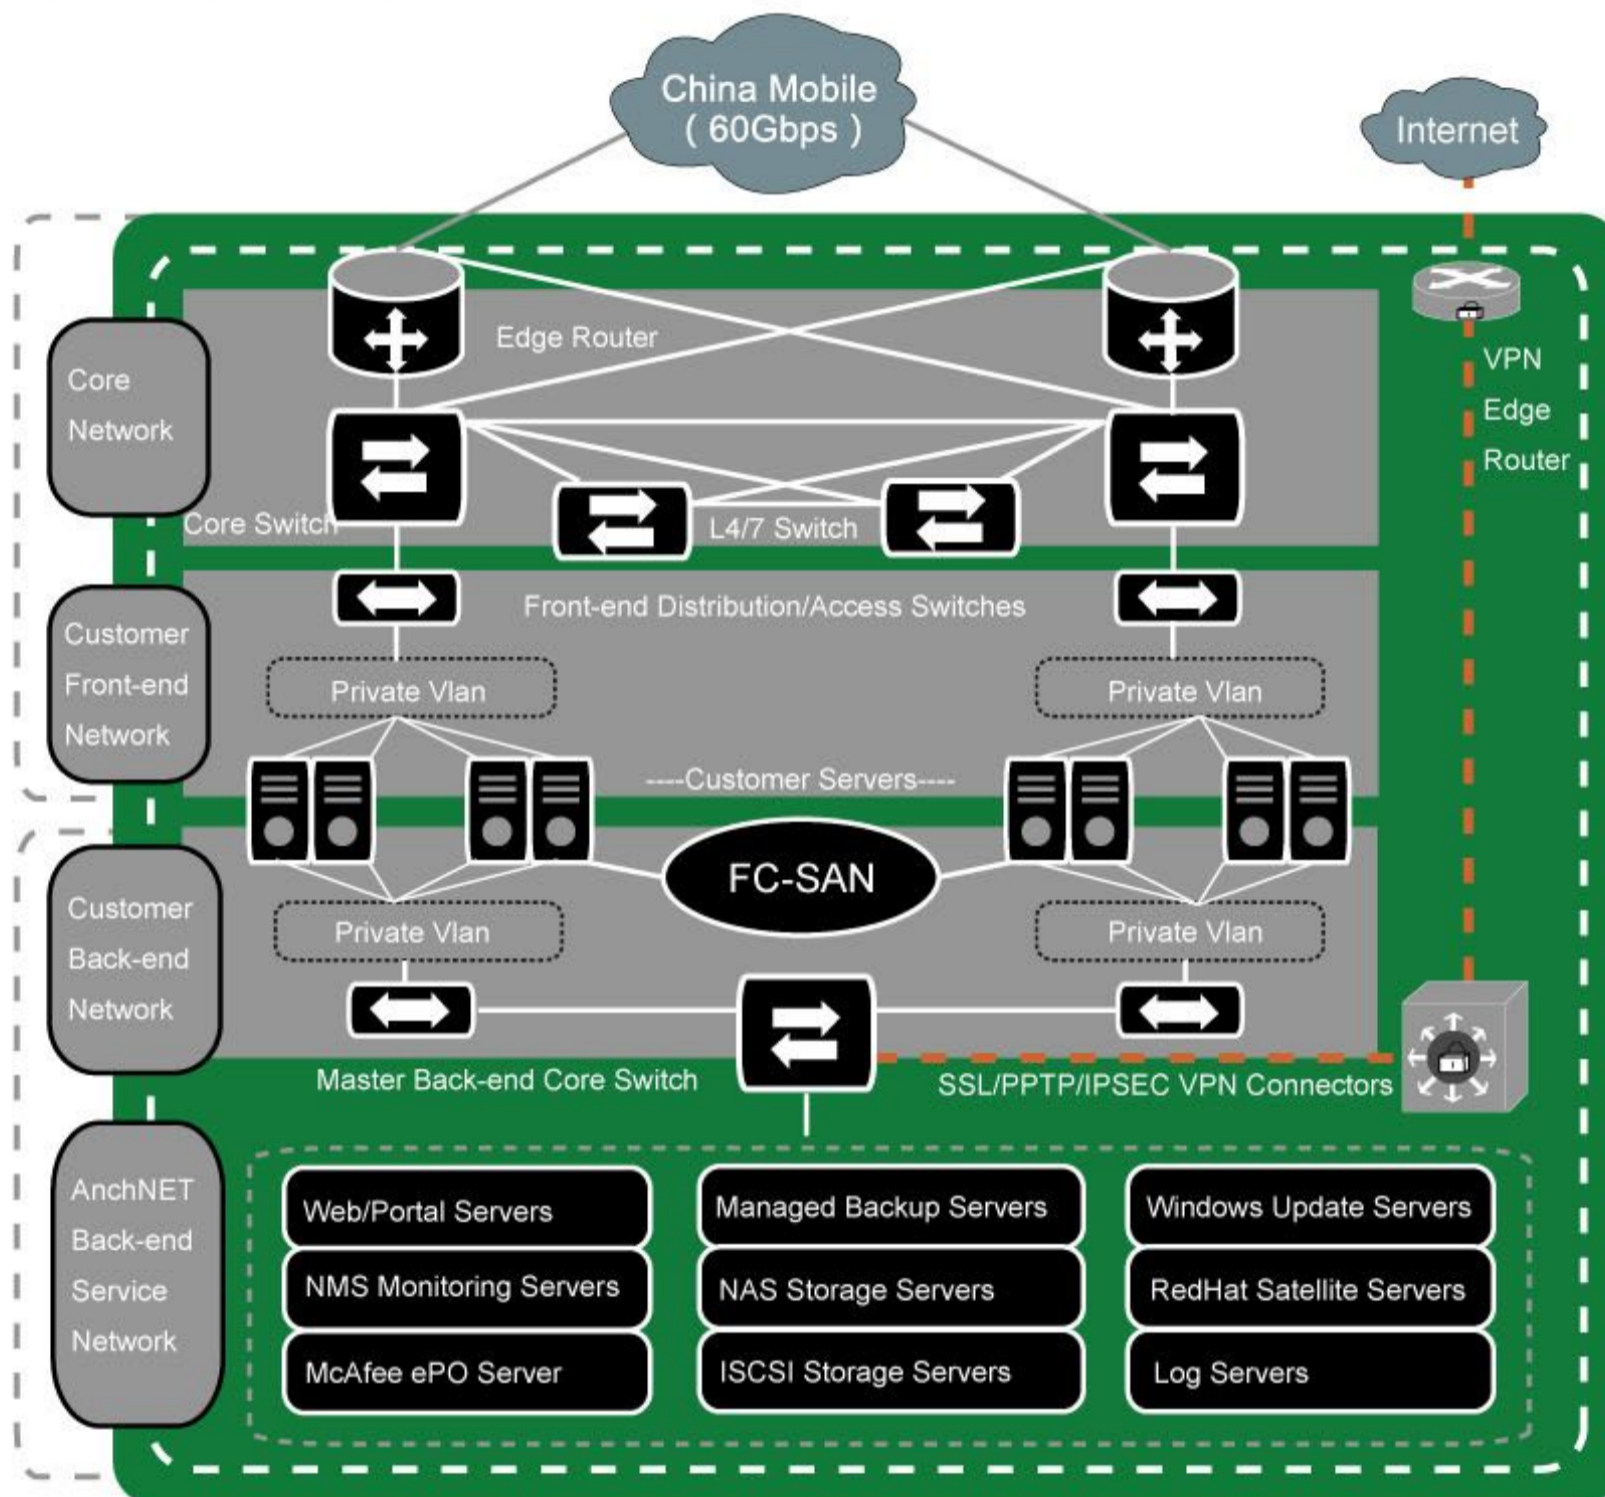

### 安全系统

- 7x24专业安保监管与巡逻
- 严格的出入监管和证件审查
- SYRIS磁卡双向门禁系统，记录保存1年
- 7x24全托管区域闭路电视监控，监控纪录保存3个月
- 核心机房采用指纹识别控制

### 电力系统

- 6200KVx2的双路市电接入
- 每组供电单元有3个400KVA UPS，采用2N+1冗余设计
- UPS电池放电时间超过30分钟
- 机柜使用STS双电源自动切换设备
- 3200KVx3的柴油发电机组，48小时储油续航保证
- 加油站优先供油协议保证
- 发电机每周检查、每月演练
- 99.99%的电力持续供应保证

### 网络接入

- 60Gb接入中国移动骨干网
- 支持中国移动各类ATM、SDH、MPLS专线接入
- 支持中国电信各类ATM、SDH、MPLS专线接入
- 支持中国联通各类ATM、SDH、MPLS专线接入

## SuperNet网络架构

在上海怒江数据中心，安畅创新性的设计部署了SuperNet数据中心超级网络架构。SuperNet拥有高度灵活的模块化网络架构和无以比拟的服务交付能力，能够向客户提供Internet智能双线接入、高速内部交换网络和安全的管理维护网服务，以及负载均衡、SSL加速、高性能防火墙、统一数据备份、智能监控和领先业界的实时DDoS流量牵引服务。