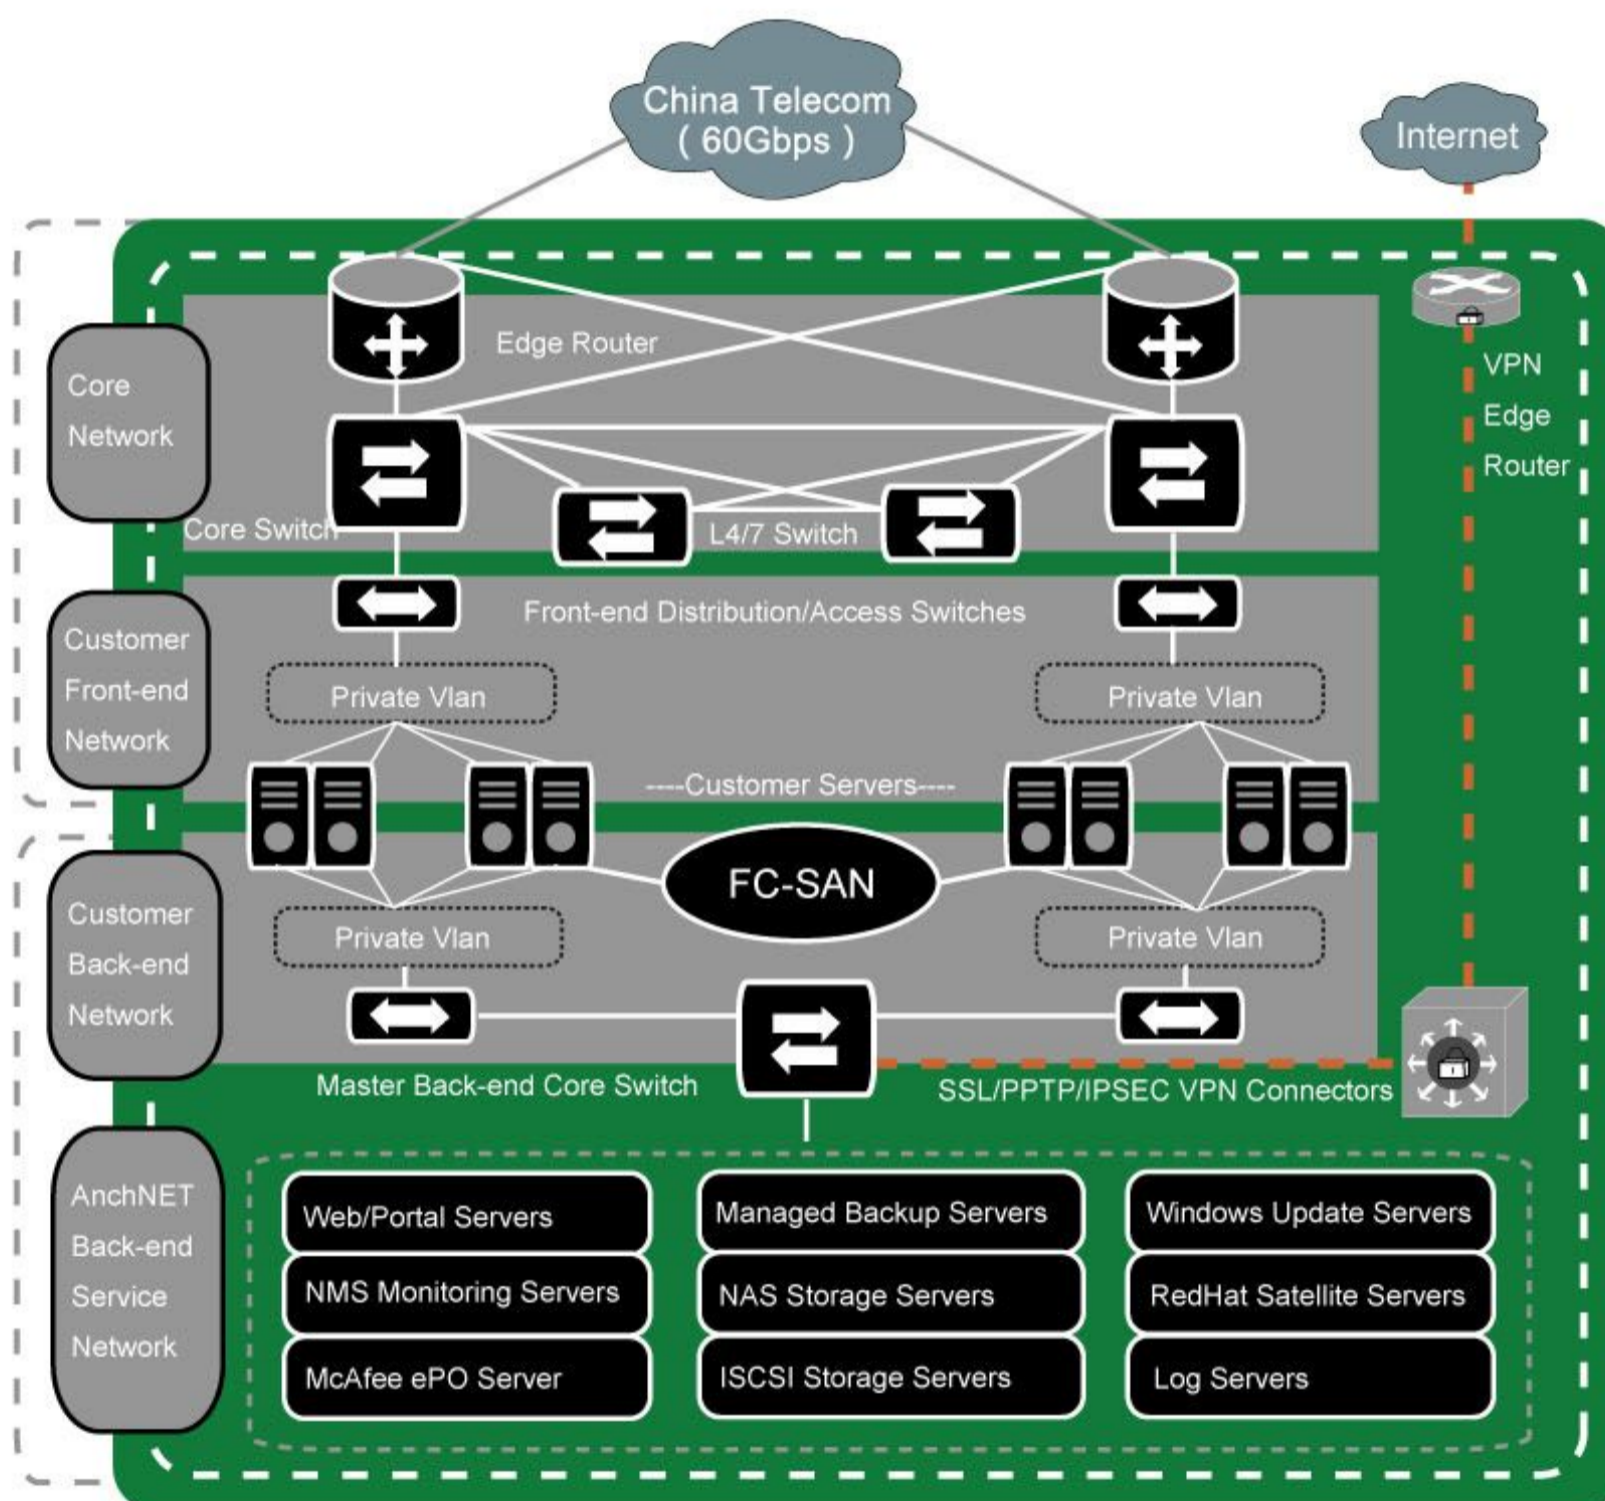

### 安全系统

- 7x24专业安保监管与巡逻
- 严格的出入监管和证件审查
- 磁卡门禁系统，记录保存1年
- 7x24全托管区域闭路电视监控
- 监控纪录保存3个月

### 电力系统

- 1600KVx2的双路市电接入
- 6组400KVA UPS单元，2N+1冗余设计
- UPS电池放电时间超过30分钟
- 1800KVx2的柴油发电机组，24小时储油续航保证
- 加油站优先供油协议保证
- 发电机每周检查、每月演练
- 99.99%的电力持续供应保证

### 网络接入

- 60Gb接入中国电信骨干网
- 支持中国电信ATM、SDH、MPLS专线接入
- 支持中国联通ATM、SDH、MPLS专线接入
- 支持中国移动ATM、SDH、MPLS专线接入

## SuperNet网络架构

在长沙麓谷数据中心，安畅创新性的设计部署了SuperNet数据中心超级网络架构。SuperNet拥有高度灵活的模块化网络架构和无以比拟的服务交付能力，能够向客户提供Internet智能双线接入、高速内部交换网络和安全的管理维护网服务，以及负载均衡、SSL加速、高性能防火墙、统一数据备份、智能监控和领先业界的实时DDoS流量牵引服务。