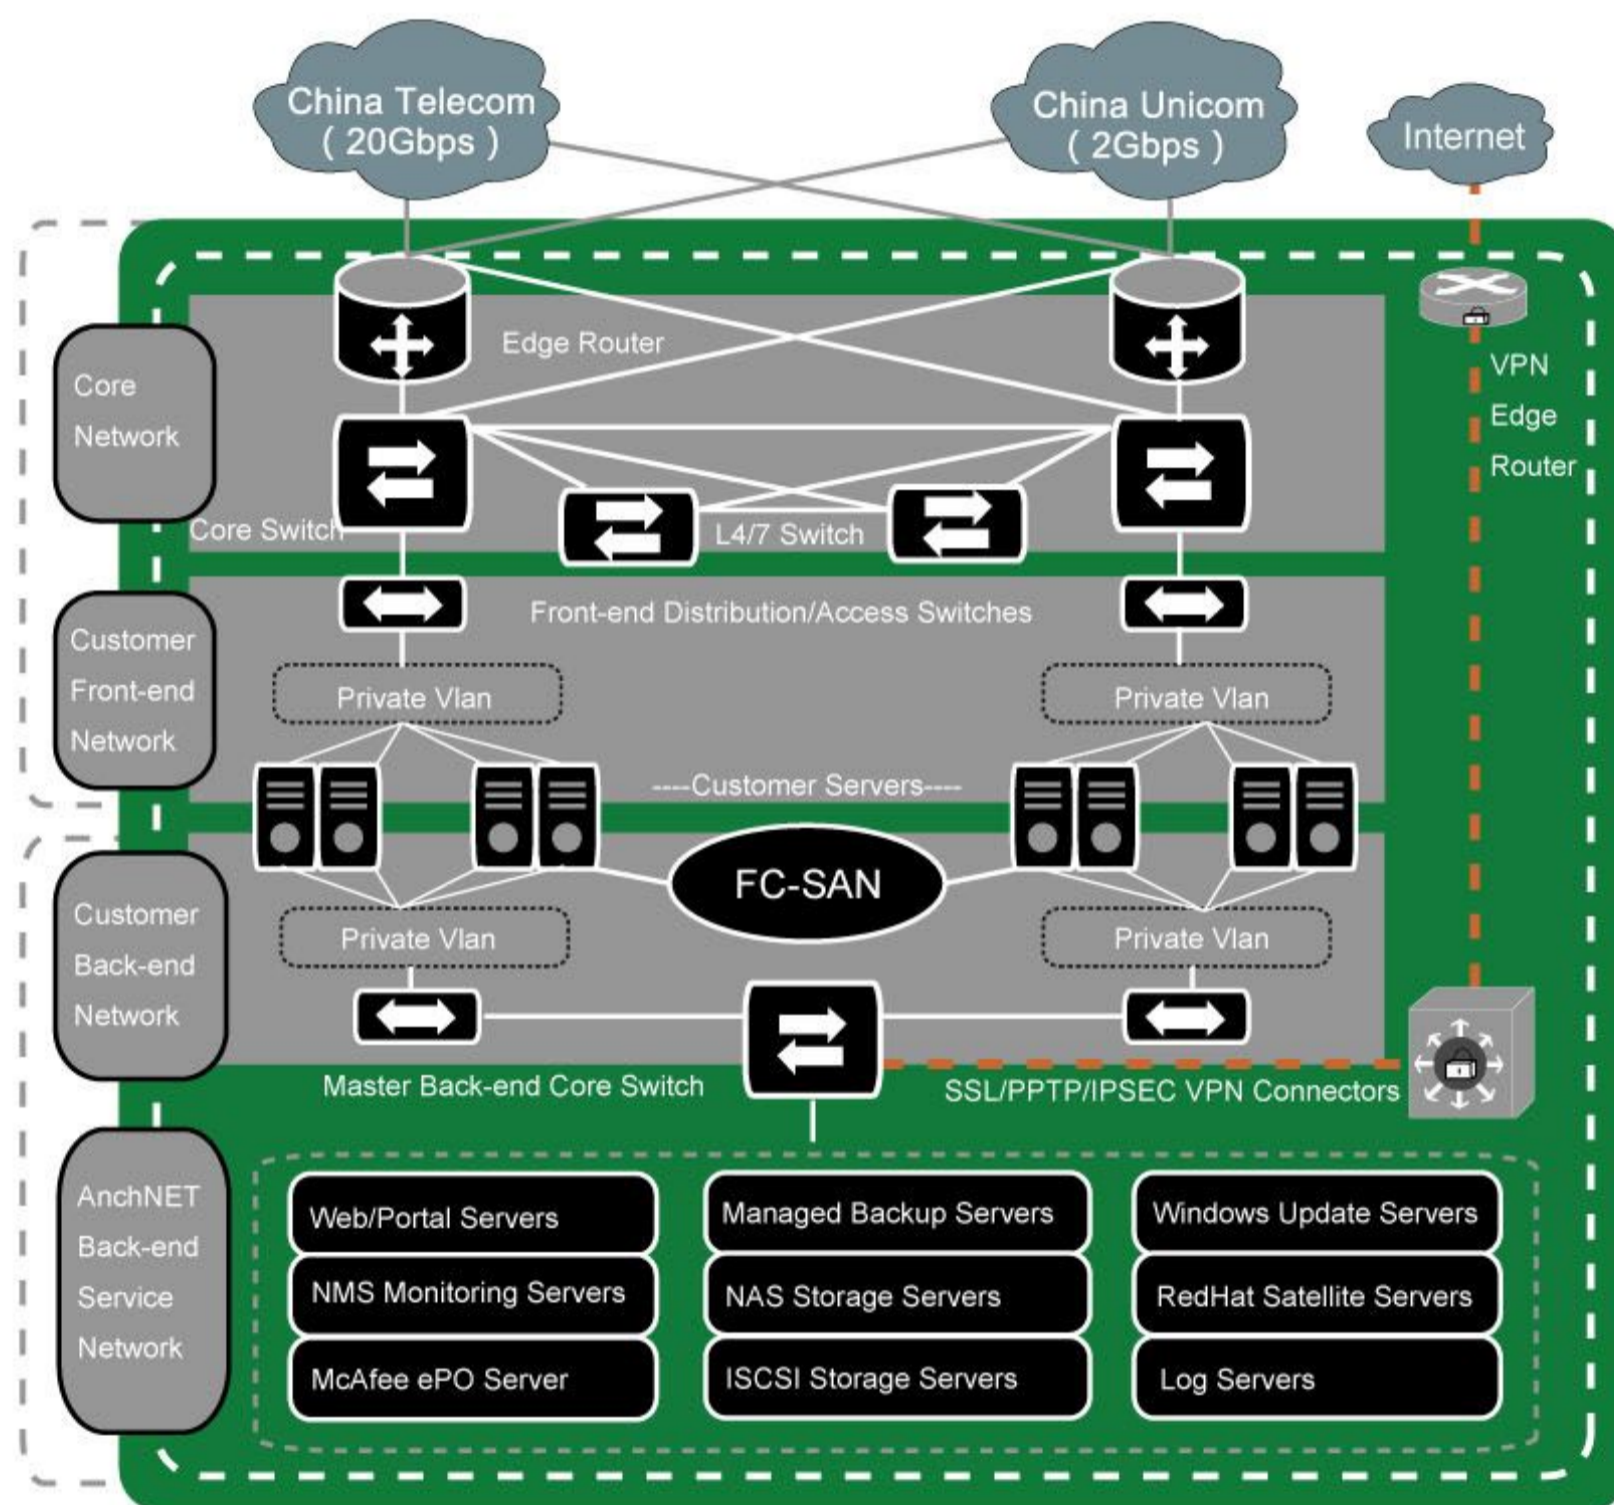

### 安全系统

- 7x24专业安保监管与巡逻
- 严格的出入监管和证件审查
- 防尾随磁卡门禁系统，记录保存1年
- 7x24全托管区域闭路电视监控
- 监控纪录保存3个月

### 电力系统

- 500KVx2的双路市电接入
- 10组100KVA UPS单元，2N+1冗余设计
- UPS电池放电时间超过30分钟
- 500KVx2的柴油发电机组，24小时储油续航保证
- 加油站优先供油协议保证
- 发电机每周检查、每月演练
- 99.99%的电力持续供应保证

### 网络接入

- 20Gb接入中国电信骨干网
- 2Gb接入中国联通城域网
- 支持中国电信ATM、SDH、MPLS专线接入

## SuperNet网络架构

在上海金海数据中心，安畅创新性的设计部署了SuperNet数据中心超级网络架构。SuperNet拥有高度灵活的模块化网络架构和无以比拟的服务交付能力，能够向客户提供Internet智能双线接入、高速内部交换网络和安全的管理维护网服务，以及负载均衡、SSL加速、高性能防火墙、统一数据备份、智能监控和领先业界的实时DDoS流量牵引服务。